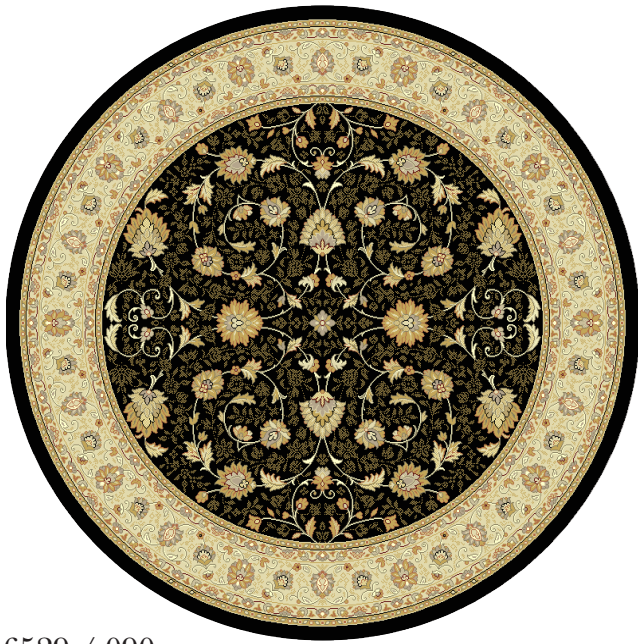

65124 / 192

65124 / 390

65124 / 490

6529 / 191

6529 / 391

6529 / 391 close up

6529 / 090

6529 / 190

6529 / 190 close up

6529 / 491

6529 / 790

6529 / 090

6529 / 190

6529 / 191

6529 / 391

6529 / 491

6529 / 790

Circles available in 135cm, 160cm and 200cm diameters

65106 / 390

6529 / 090

6529 / 190

6529 / 191

6529 / 391

6529 / 491

6529 / 790

65110 / 390

Hall runners available in sizes 67x240cm and 67x330cm

Noble Art 2023-24		80	135	160	200	240	280	135	160	200	67	67
		160	200	230	290	330	390	135	160	200	240	330
		2' 7"	4' 5"	5' 3"	6' 6"	7' 10"	9' 2"	4' 5"	5' 3"	6' 7"	2' 2"	2' 2"
		5' 3"	6' 7"	7' 6"	9' 6"	10' 10"	12' 10"	dia	dia	dia	7' 10"	10' 10"
Design	Colour							circle	circle	circle	runner	runner
65106	390	■	■	■	■	■	■				■	■
65110	390	■	■	■	■	■					■	■
65124	190	■	■	■	■	■						
	191	■	■	■	■	■						
	192	■	■	■	■	■						
	390	■	■	■	■	■						
	490	■	■	■	■	■						
6529	090	■	■	■	■	■	■	■	■	■	■	■
	190	■	■	■	■	■	■	■	■	■	■	■
	191	■	■	■	■	■	■	■	■	■	■	■
	391	■	■	■	■	■	■	■	■	■	■	■
	491	■	■	■	■	■	■	■	■	■	■	■
	790	■	■	■	■	■	■	■	■	■	■	■