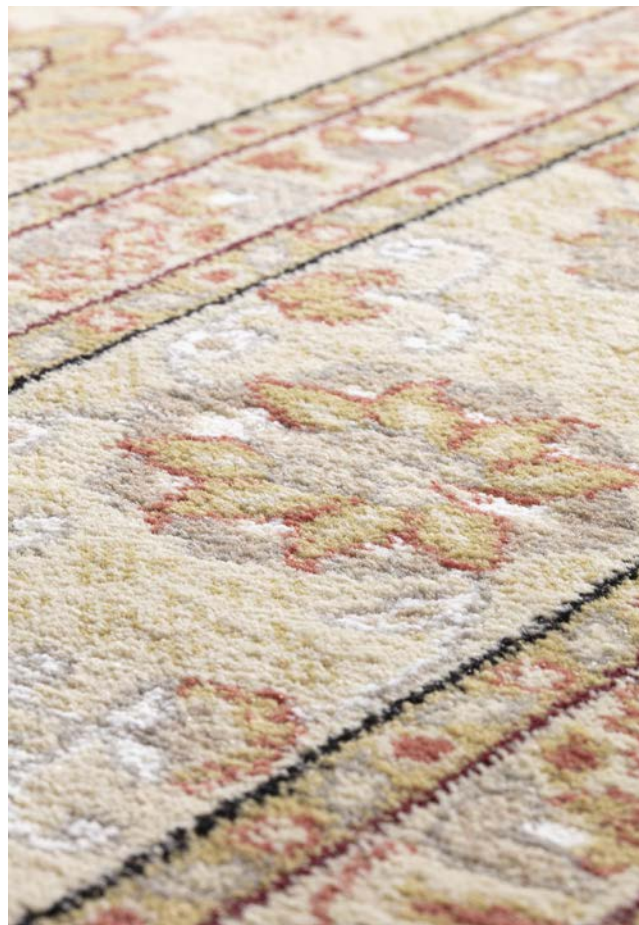

6529 / 190 close up