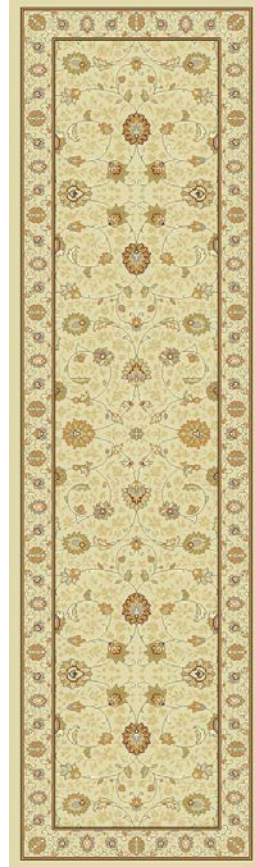

65124 / 192

65124 / 390

65124 / 490

6529 / 191

6529 / 391

6529 / 391 close up

6529 / 090

6529 / 190

6529 / 190 close up

6529 / 491

6529 / 790

6529 / 090

6529 / 190

6529 / 191

6529 / 391

6529 / 491

6529 / 790

Circles available in 135cm, 160cm and 200cm diameters

65106 / 390

6529 / 090

6529 / 190

6529 / 191

6529 / 391

6529 / 491

6529 / 790

65110 / 390

Hall runners available in sizes 67x240cm and 67x330cm

Noble Art 2023-24		80	135	160	200	240	280	135	160	200	67	67
		160	200	230	290	330	390	135	160	200	240	330
		2' 7"	4' 5"	5' 3"	6' 6"	7' 10"	9' 2"	4' 5"	5' 3"	6' 7"	2' 2"	2' 2"
		5' 3"	6' 7"	7' 6"	9' 6"	10' 10"	12' 10"	dia	dia	dia	7' 10"	10' 10"
Design	Colour							circle	circle	circle	runner	runner
65106	390	■	■	■	■	■	■				■	■
65110	390	■	■	■	■	■					■	■
65124	190	■	■	■	■	■						
	191	■	■	■	■	■						
	192	■	■	■	■	■						
	390	■	■	■	■	■						
	490	■	■	■	■	■						
6529	090	■	■	■	■	■	■	■	■	■	■	■
	190	■	■	■	■	■	■	■	■	■	■	■
	191	■	■	■	■	■	■	■	■	■	■	■
	391	■	■	■	■	■	■	■	■	■	■	■
	491	■	■	■	■	■	■	■	■	■	■	■
	790	■	■	■	■	■	■	■	■	■	■	■