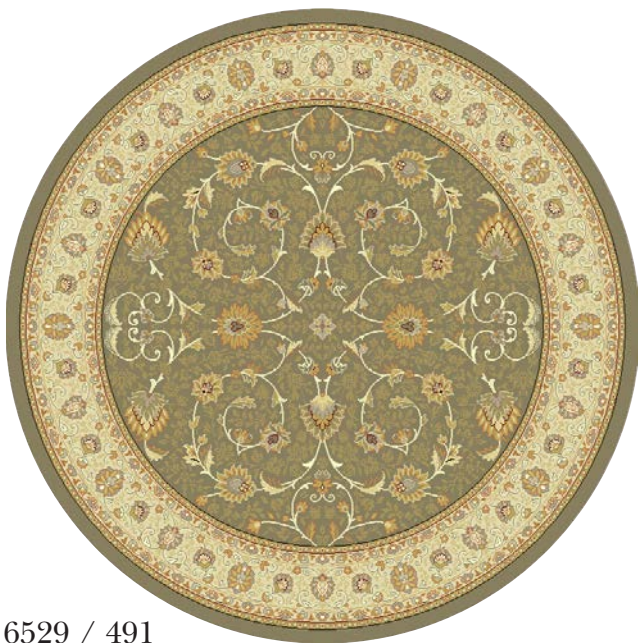

65124 / 192

65124 / 390

65124 / 490

6529 / 191

6529 / 391

6529 / 391 close up

6529 / 090

6529 / 190

6529 / 190 close up

6529 / 491

6529 / 790

6529 / 090

6529 / 190

6529 / 191

6529 / 391

6529 / 491

6529 / 790

Circles available in 135cm, 160cm and 200cm diameters

65106 / 390

6529 / 090

6529 / 190

6529 / 191

6529 / 391

6529 / 491

6529 / 790

65110 / 390

Hall runners available in sizes 67x240cm and 67x330cm

Noble Art 2023-24		80	135	160	200	240	280	135	160	200	67	67
		160	200	230	290	330	390	135	160	200	240	330
		2' 7"	4' 5"	5' 3"	6' 6"	7' 10"	9' 2"	4' 5"	5' 3"	6' 7"	2' 2"	2' 2"
		5' 3"	6' 7"	7' 6"	9' 6"	10' 10"	12' 10"	dia	dia	dia	7' 10"	10' 10"
Design	Colour							circle	circle	circle	runner	runner
65106	390	■	■	■	■	■	■				■	■
65110	390	■	■	■	■	■					■	■
65124	190	■	■	■	■	■						
	191	■	■	■	■	■						
	192	■	■	■	■	■						
	390	■	■	■	■	■						
	490	■	■	■	■	■						
6529	090	■	■	■	■	■	■	■	■	■	■	■
	190	■	■	■	■	■	■	■	■	■	■	■
	191	■	■	■	■	■	■	■	■	■	■	■
	391	■	■	■	■	■	■	■	■	■	■	■
	491	■	■	■	■	■	■	■	■	■	■	■
	790	■	■	■	■	■	■	■	■	■	■	■