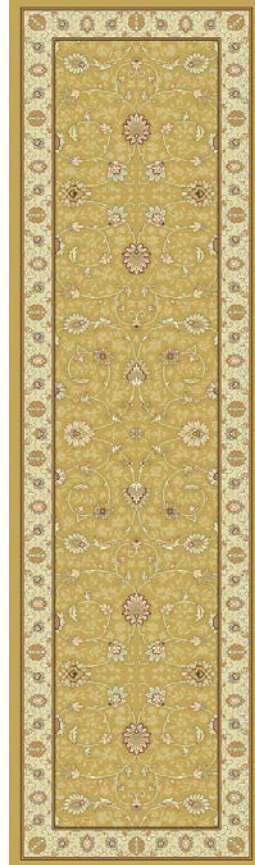

65124 / 192

65124 / 390

65124 / 490

6529 / 191

6529 / 391

6529 / 391 close up

6529 / 090

6529 / 190

6529 / 190 close up

6529 / 491

6529 / 790

6529 / 090

6529 / 190

6529 / 191

6529 / 391

6529 / 491

6529 / 790

Circles available in 135cm, 160cm and 200cm diameters

65106 / 390

6529 / 090

6529 / 190

6529 / 191

6529 / 391

6529 / 491

6529 / 790

65110 / 390

Hall runners available in sizes 67x240cm and 67x330cm

Noble Art 2023-24		80	135	160	200	240	280	135	160	200	67	67
		160	200	230	290	330	390	135	160	200	240	330
		2' 7"	4' 5"	5' 3"	6' 6"	7' 10"	9' 2"	4' 5"	5' 3"	6' 7"	2' 2"	2' 2"
		5' 3"	6' 7"	7' 6"	9' 6"	10' 10"	12' 10"	dia	dia	dia	7' 10"	10' 10"
Design	Colour							circle	circle	circle	runner	runner
65106	390	■	■	■	■	■	■				■	■
65110	390	■	■	■	■	■					■	■
65124	190	■	■	■	■	■						
	191	■	■	■	■	■						
	192	■	■	■	■	■						
	390	■	■	■	■	■						
	490	■	■	■	■	■						
6529	090	■	■	■	■	■	■	■	■	■	■	■
	190	■	■	■	■	■	■	■	■	■	■	■
	191	■	■	■	■	■	■	■	■	■	■	■
	391	■	■	■	■	■	■	■	■	■	■	■
	491	■	■	■	■	■	■	■	■	■	■	■
	790	■	■	■	■	■	■	■	■	■	■	■