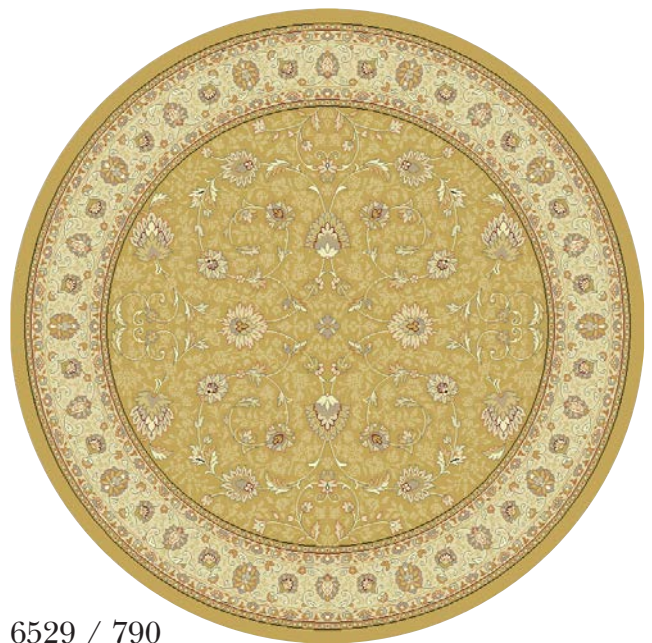

65124 / 192

65124 / 390

65124 / 490

6529 / 191

6529 / 391

6529 / 391 close up

6529 / 090

6529 / 190

6529 / 190 close up

6529 / 491

6529 / 790

6529 / 090

6529 / 190

6529 / 191

6529 / 391

6529 / 491

6529 / 790

Circles available in 135cm, 160cm and 200cm diameters

65106 / 390

6529 / 090

6529 / 190

6529 / 191

6529 / 391

6529 / 491

6529 / 790

65110 / 390

Hall runners available in sizes 67x240cm and 67x330cm

Noble Art 2023-24		80	135	160	200	240	280	135	160	200	67	67
		160	200	230	290	330	390	135	160	200	240	330
		2' 7"	4' 5"	5' 3"	6' 6"	7' 10"	9' 2"	4' 5"	5' 3"	6' 7"	2' 2"	2' 2"
		5' 3"	6' 7"	7' 6"	9' 6"	10' 10"	12' 10"	dia	dia	dia	7' 10"	10' 10"
Design	Colour							circle	circle	circle	runner	runner
65106	390	■	■	■	■	■	■				■	■
65110	390	■	■	■	■	■					■	■
65124	190	■	■	■	■	■						
	191	■	■	■	■	■						
	192	■	■	■	■	■						
	390	■	■	■	■	■						
	490	■	■	■	■	■						
6529	090	■	■	■	■	■	■	■	■	■	■	■
	190	■	■	■	■	■	■	■	■	■	■	■
	191	■	■	■	■	■	■	■	■	■	■	■
	391	■	■	■	■	■	■	■	■	■	■	■
	491	■	■	■	■	■	■	■	■	■	■	■
	790	■	■	■	■	■	■	■	■	■	■	■