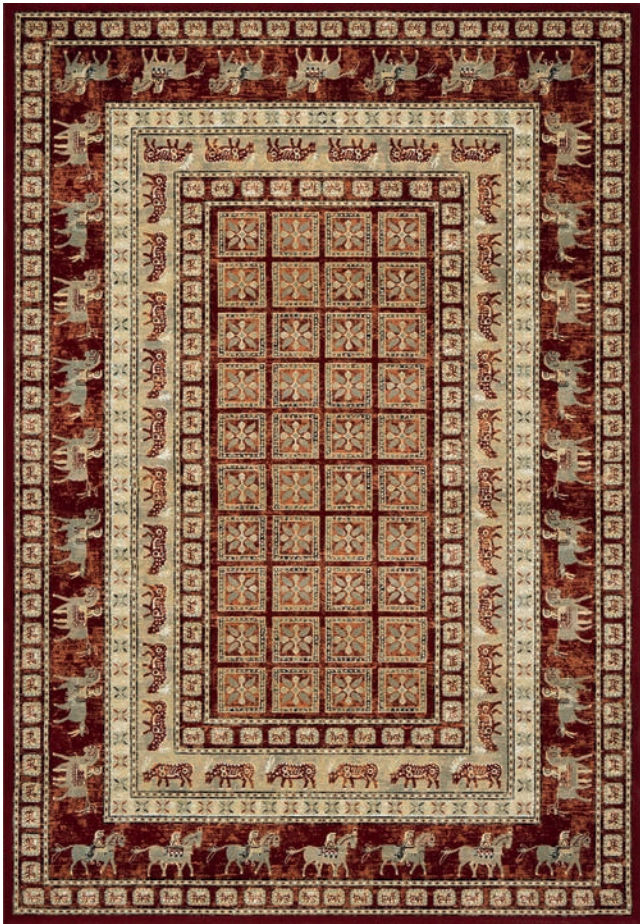

MASTERCRAFT
— RUGS —

Noble Art

2023-24

Stylish heatset wilton with highlights
Made in Belgium

65106 / 390

65110 / 390

65124 / 190

65124 / 191

65124 / 192

65124 / 390

65124 / 490

6529 / 191

6529 / 391

6529 / 391 close up

6529 / 090

6529 / 190