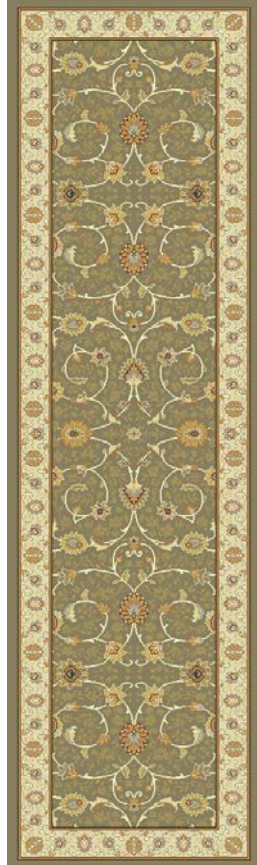

65124 / 192

65124 / 390

65124 / 490

6529 / 191

6529 / 391

6529 / 391 close up

6529 / 090

6529 / 190

6529 / 190 close up

6529 / 491

6529 / 790

6529 / 090

6529 / 190

6529 / 191

6529 / 391

6529 / 491

6529 / 790

Circles available in 135cm, 160cm and 200cm diameters

65106 / 390

6529 / 090

6529 / 190

6529 / 191

6529 / 391

6529 / 491

6529 / 790

65110 / 390

Hall runners available in sizes 67x240cm and 67x330cm

Noble Art 2023-24		80	135	160	200	240	280	135	160	200	67	67
		160	200	230	290	330	390	135	160	200	240	330
		2' 7"	4' 5"	5' 3"	6' 6"	7' 10"	9' 2"	4' 5"	5' 3"	6' 7"	2' 2"	2' 2"
		5' 3"	6' 7"	7' 6"	9' 6"	10' 10"	12' 10"	dia	dia	dia	7' 10"	10' 10"
Design	Colour							circle	circle	circle	runner	runner
65106	390	■	■	■	■	■	■				■	■
65110	390	■	■	■	■	■					■	■
65124	190	■	■	■	■	■						
	191	■	■	■	■	■						
	192	■	■	■	■	■						
	390	■	■	■	■	■						
	490	■	■	■	■	■						
6529	090	■	■	■	■	■	■	■	■	■	■	■
	190	■	■	■	■	■	■	■	■	■	■	■
	191	■	■	■	■	■	■	■	■	■	■	■
	391	■	■	■	■	■	■	■	■	■	■	■
	491	■	■	■	■	■	■	■	■	■	■	■
	790	■	■	■	■	■	■	■	■	■	■	■