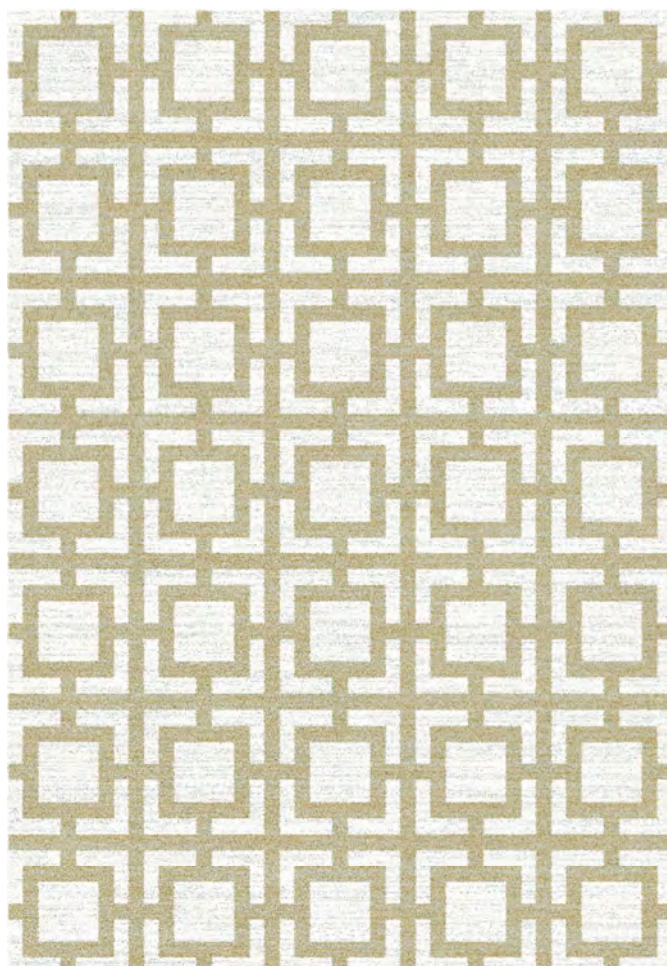

## Liberty

2023/4

Dense soft twist pile rugs in contemporary colours and designs with a slight sheen to the surface

034 - 0043 6151

80/150 133/195 160/230 200/290

034 - 0024 6191

133/195 160/230 200/290

034 - 0061 6191

133/195 160/230 200/290

034 - 0138 6464

**New**

80/150 133/195 160/230 200/290

**034 - 0105 9161**

80/150 133/195 160/230 200/290 240/340

**034 - 0105 1262**

80/150 133/195 160/230 200/290 240/340

034 - 0105 4262

80/150 133/195 160/230 200/290 240/340

034 - 0100 9171

133/195 160/230 200/290

034 - 0100 4272

133/195 160/230 200/290

034 - 0124 6121

80/150 133/195 160/230 200/290 240/340