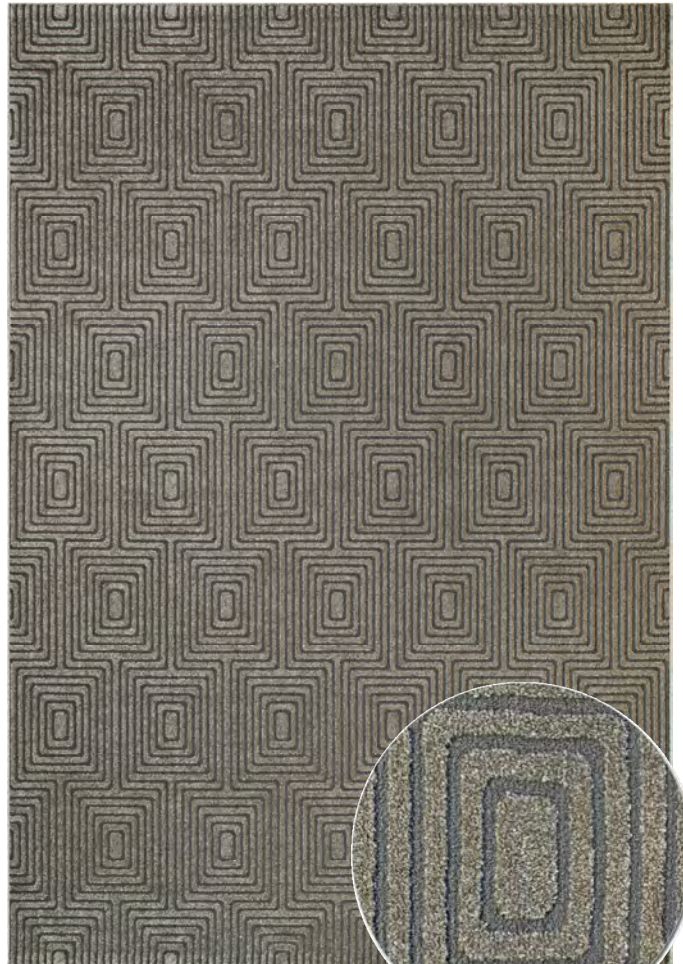

## Geo

---

2023/4

Lustrous soft pile created using mixed yarns in tonal colours.

041 - 0064 9191

**New**

160/230 Pebble

041 - 0064 6161

80/150 133/195 160/230 200/290 240/340

041 - 0029 2131

133/195 160/230 200/290

041 - 0037 6161

133/195 160/230 200/290

041 - 0009 6161

80/150 133/195 160/230 200/290 240/340

041 - 0009 7131