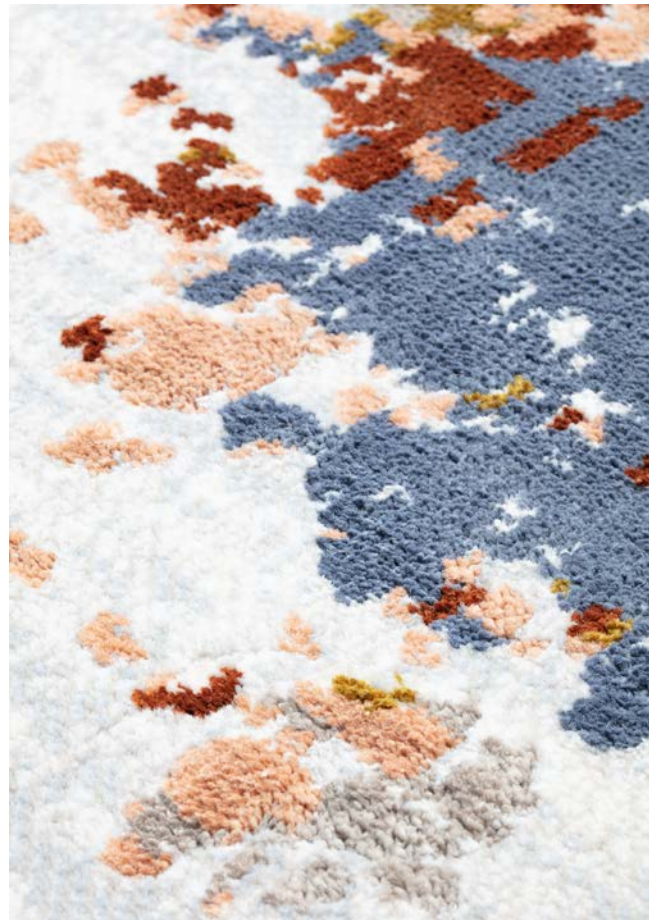

MASTERCRAFT
— RUGS —

Moda

2023-24

High quality organic and modern designs
Made in Belgium

47123 / GC994

47124 / GC992

47124 / GC995

47125 / GC990

47127 / GC700

47127 / GC990

47127 / GC700 close up

47127 / GC990 close up

47140 / GC601

47143 / GC700

47128 / GC990 **NEW**

47143 / GC700 close up

		80	135	160	200	240
	Moda	140	200	230	290	330
	2023-24	2' 7"	4' 5"	5' 3"	6' 6"	7' 10"
		4' 7"	6' 7"	7' 6"	9' 6"	10' 10"
	Design	Colour				
47123	GC994	■	■	■	■	
47124	GC992	■	■	■	■	■
	GC995	■	■	■	■	■
47125	GC990	■	■	■	■	
47127	GC700	■	■	■	■	■
	GC990	■	■	■	■	■
47128	GC990	■	■	■	■	
47140	GC601	■	■	■	■	
47143	GC700	■	■	■	■	

pile: 70% PES, 30% Decolan pphs
quality: 600,000 points/m²
total weight: 3200gms/m²
pile height: 9.5mm