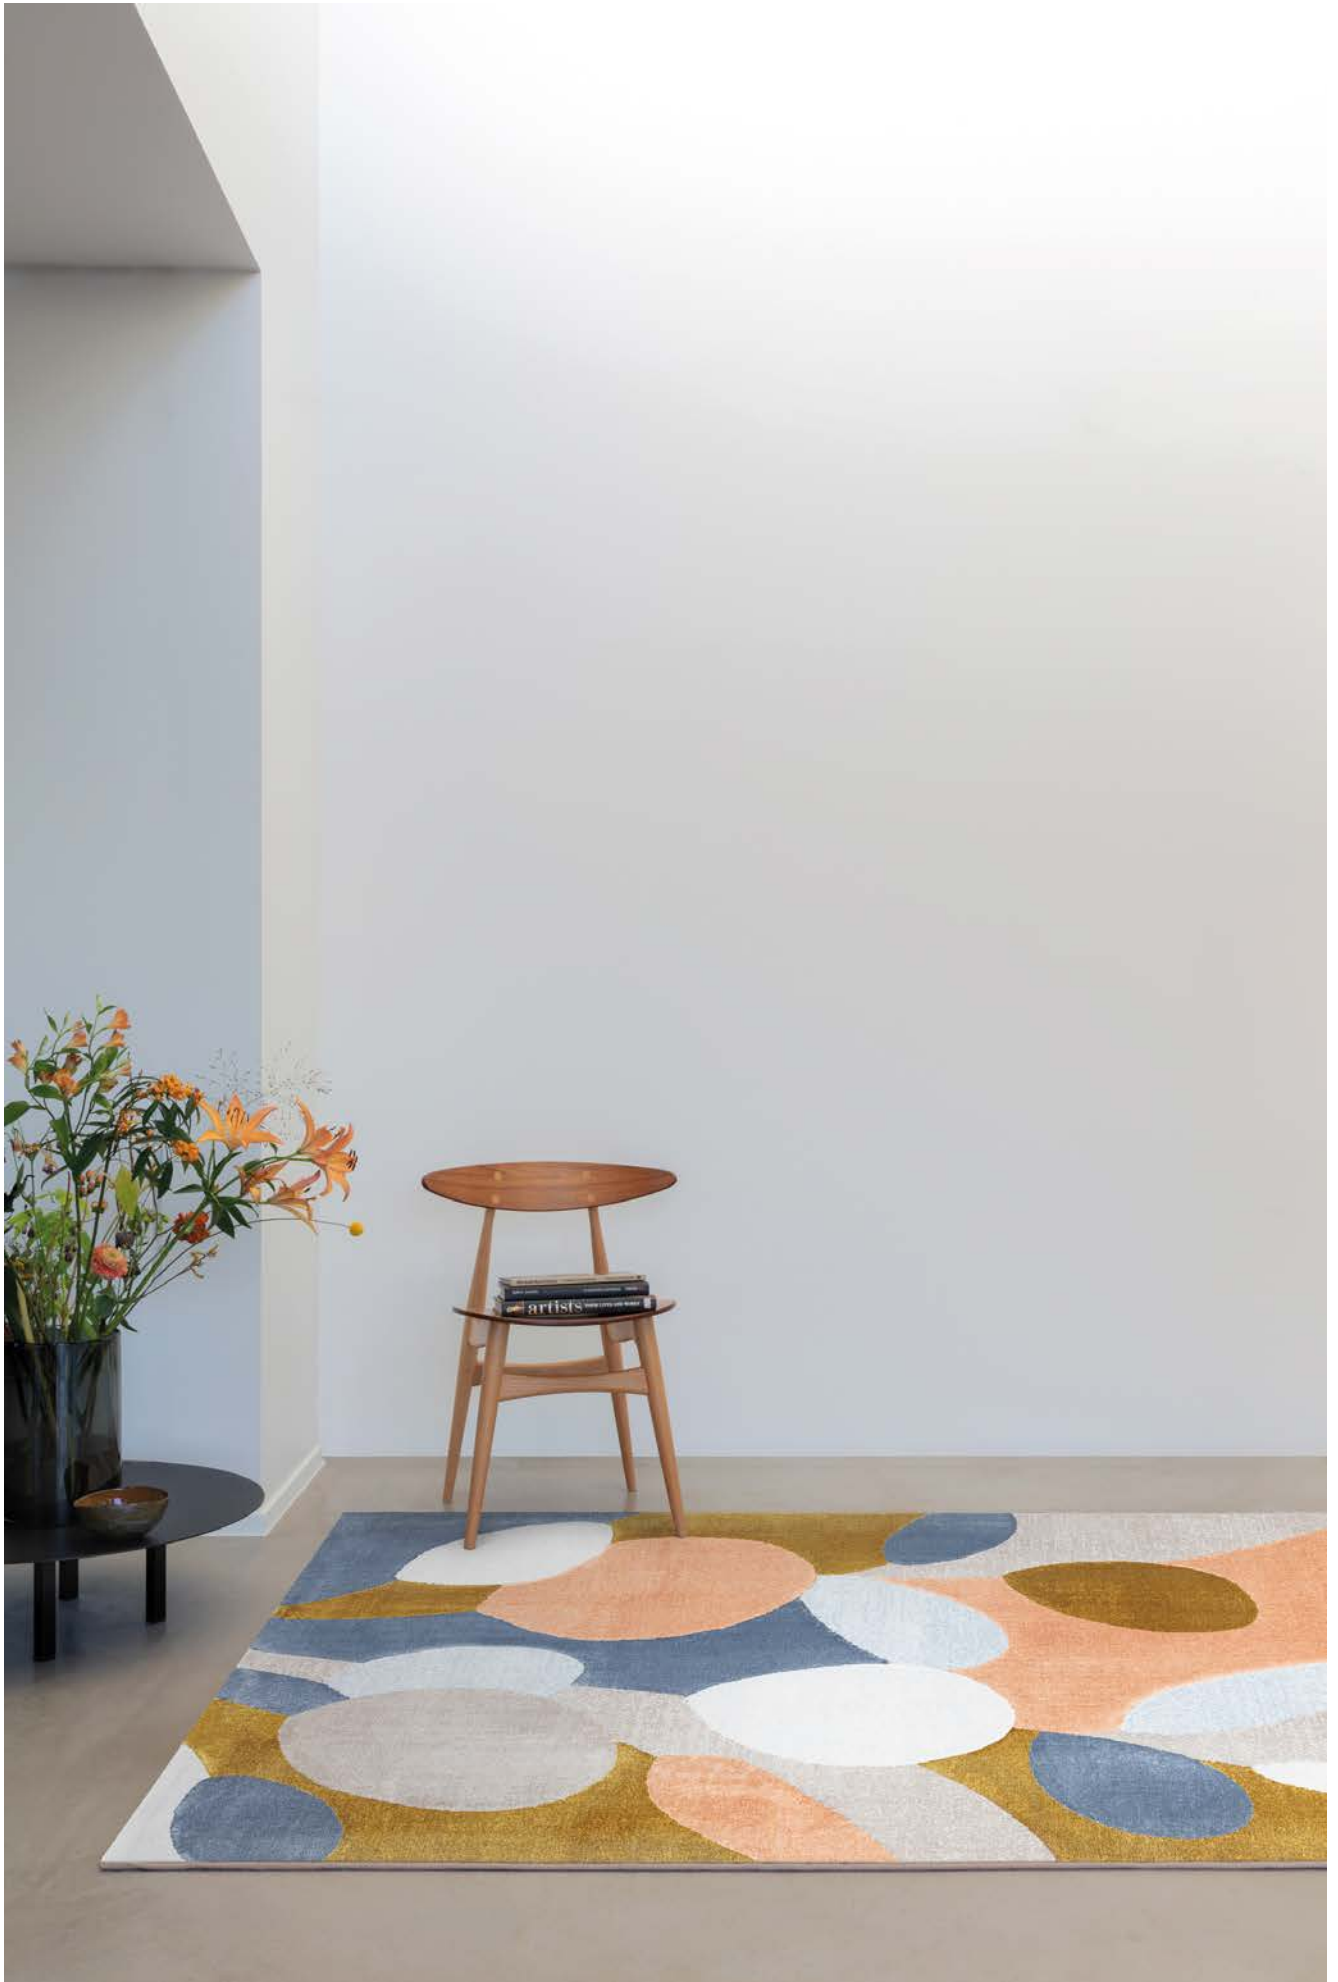

47124 / GC995

47125 / GC990