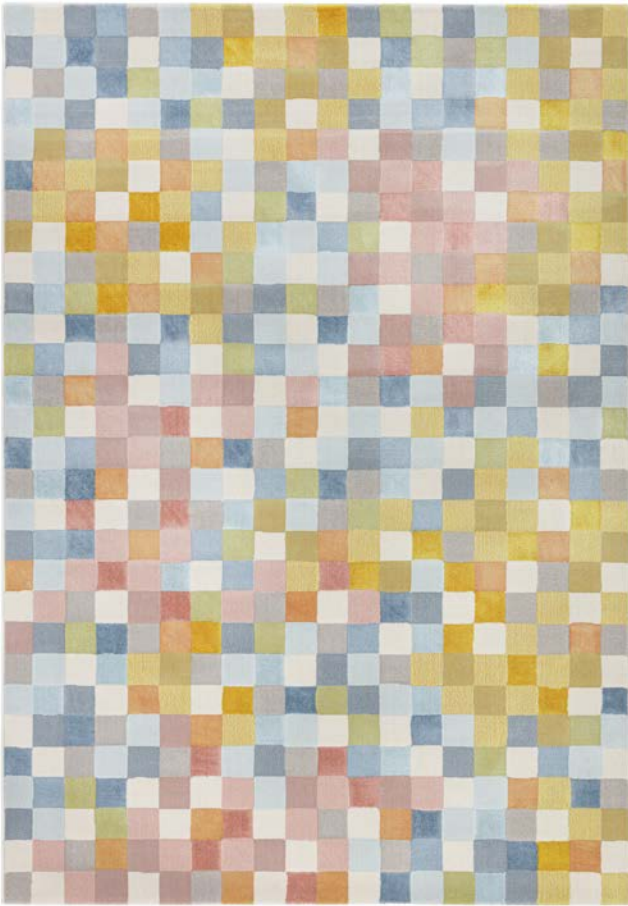

MASTERCRAFT  
— RUGS —

City

---

2023-24

High density textured quality in vivid colours  
Made in Belgium

466116 / AK991

466117 / AK990

466123 / AK991

473212 / AK990 **NEW**

473221 / AK991 **NEW**

473221 / AK991 close up

466118 / AK990

466137 / AK200

City 2023-24	80	135	160	200	160	
	140	200	230	290	160	
	2' 7"	4' 5"	5' 3"	6' 7"	5' 3"	
	4' 7"	6' 7"	7' 6"	9' 6"	dia	
Design	Colour	circle				
466116	AK991	■	■	■	■	
466117	AK990	■	■	■	■	
466118	AK990		■	■	■	■
466123	AK991	■	■	■	■	
466128	AK510		■	■	■	
466137	AK200					■
466139	AK990		■	■	■	
466150	AK990	■	■	■	■	
466153	AK990		■	■	■	
473204	AK200	■	■	■	■	
	AK501	■	■	■	■	
	AK503	■	■	■	■	
473212	AK990		■	■	■	
473221	AK991		■	■	■	