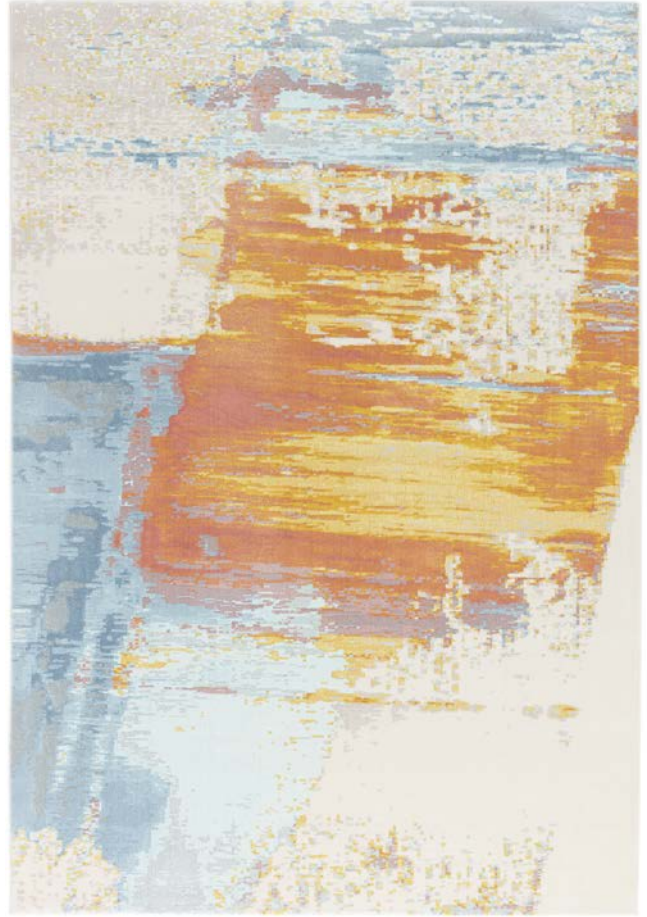

MASTERCRAFT  
— RUGS —

City

---

2023-24

High density textured quality in vivid colours  
Made in Belgium

466116 / AK991

466117 / AK990

466123 / AK991

466118 / AK990

466128 / AK510

466139 / AK990

466150 / AK990

466153 / AK990

473204 / AK200 **NEW**

473204 / AK501 **NEW**

473204 / AK503 **NEW**

473212 / AK990 **NEW**

473221 / AK991 **NEW**

473221 / AK991 close up

466118 / AK990

466137 / AK200

City 2023-24	80	135	160	200	160	
	140	200	230	290	160	
	2' 7"	4' 5"	5' 3"	6' 7"	5' 3"	
	4' 7"	6' 7"	7' 6"	9' 6"	dia	
Design	Colour	circle				
466116	AK991	■	■	■	■	
466117	AK990	■	■	■	■	
466118	AK990		■	■	■	■
466123	AK991	■	■	■	■	
466128	AK510		■	■	■	
466137	AK200					■
466139	AK990		■	■	■	
466150	AK990	■	■	■	■	
466153	AK990		■	■	■	
473204	AK200	■	■	■	■	
	AK501	■	■	■	■	
	AK503	■	■	■	■	
473212	AK990		■	■	■	
473221	AK991		■	■	■	

pile: 60% Decolan pphs, 40% PES  
quality: 1,100,000 points/m<sup>2</sup>  
total weight: 2800gms/m<sup>2</sup>  
pile height: 9.5mm