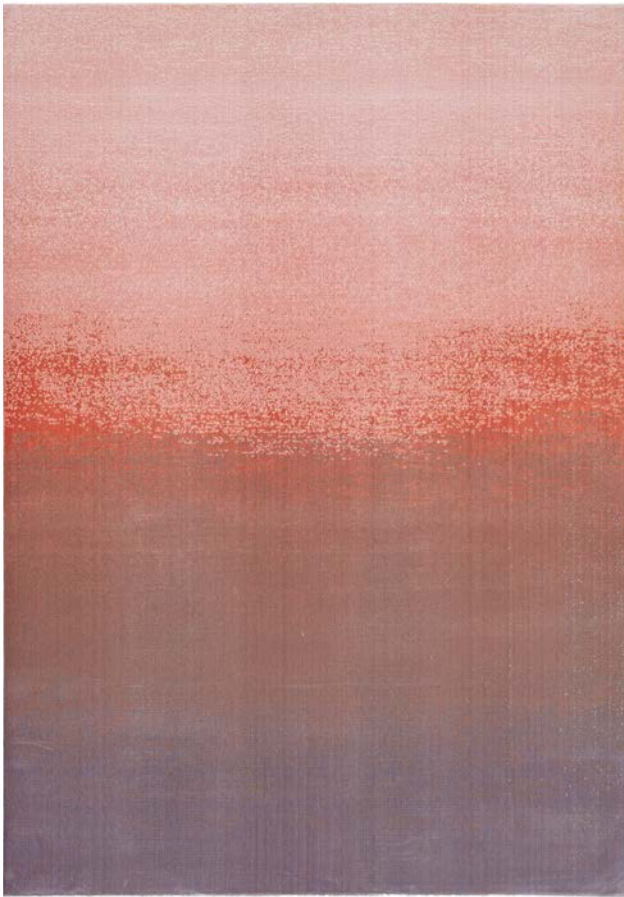

473204 / AK200 **NEW**